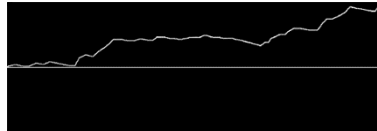

2155番台 GOGOジャグラー