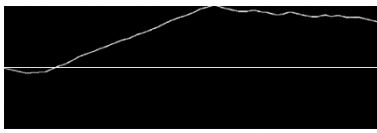

## この日の状況は…！？

2151番台 GOGOジャグラー

2155番台 GOGOジャグラー

2221番台 ガルパン

2230番台 ゴッドイーター荒神

2177番台 サラリーマン番長

2182番台 サラリーマン番長

## 実戦人感想

お店のラインナップを見ると、この1ヶ月の間にゴッドイーター荒神verがシマで設置されているではありませんか！ 吸い込まれるようにして着席します。いざ打ってみますと薄いけど設定差のあるチャンス目直撃だったり、モードが推定天国に飛んだり、さらに天国ループが出てきたりと悪くない挙動でちゃっかりプラス。

この日はサラリーマン番長とGOGOジャグラーが盛り上がっていたように見えたのですが、ガルパンも打っていた方がトリュフの香りを感じていたり悪くなさそう。バラエティからはハナビ・うみねこ・エヴァ・サザンとノーマルタイプにしっかり粘られている台があり、20円スロット108台設置の中でこれだけ見えてくれば「いつも頑張ってくれてありがとうございます」としか言いようがないわけで！