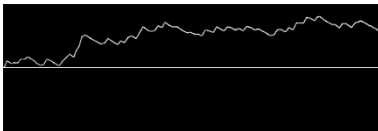

放送日時：2018年2月11日（日）

調査対象：バジリスク絆、魔法少女まどか☆マギカ、戦国乙女2～深淵に輝く気高き将星～、ゴッドイーター荒神ver、ミリオンゴッドシリーズ、バラエティーコーナー

豚（アドリブ兄）実戦結果  
機種：ゴッドイーター荒神ver  
投資：550枚  
回収：1488枚  
差枚：+938枚

※トリュフ種別  
トリュフ畑 > 全て白トリュフ。言わば黄金郷。  
白トリュフ > 一番イイ品。まさに最高級。  
黒トリュフ > 二・三番目にイイ品。これも極上。

## この日の状況は…！？

2151番台 GOGOジャグラー

2155番台 GOGOジャグラー

2221番台 ガルパン

2230番台 ゴッドイーター荒神

2177番台 サラリーマン番長

2182番台 サラリーマン番長